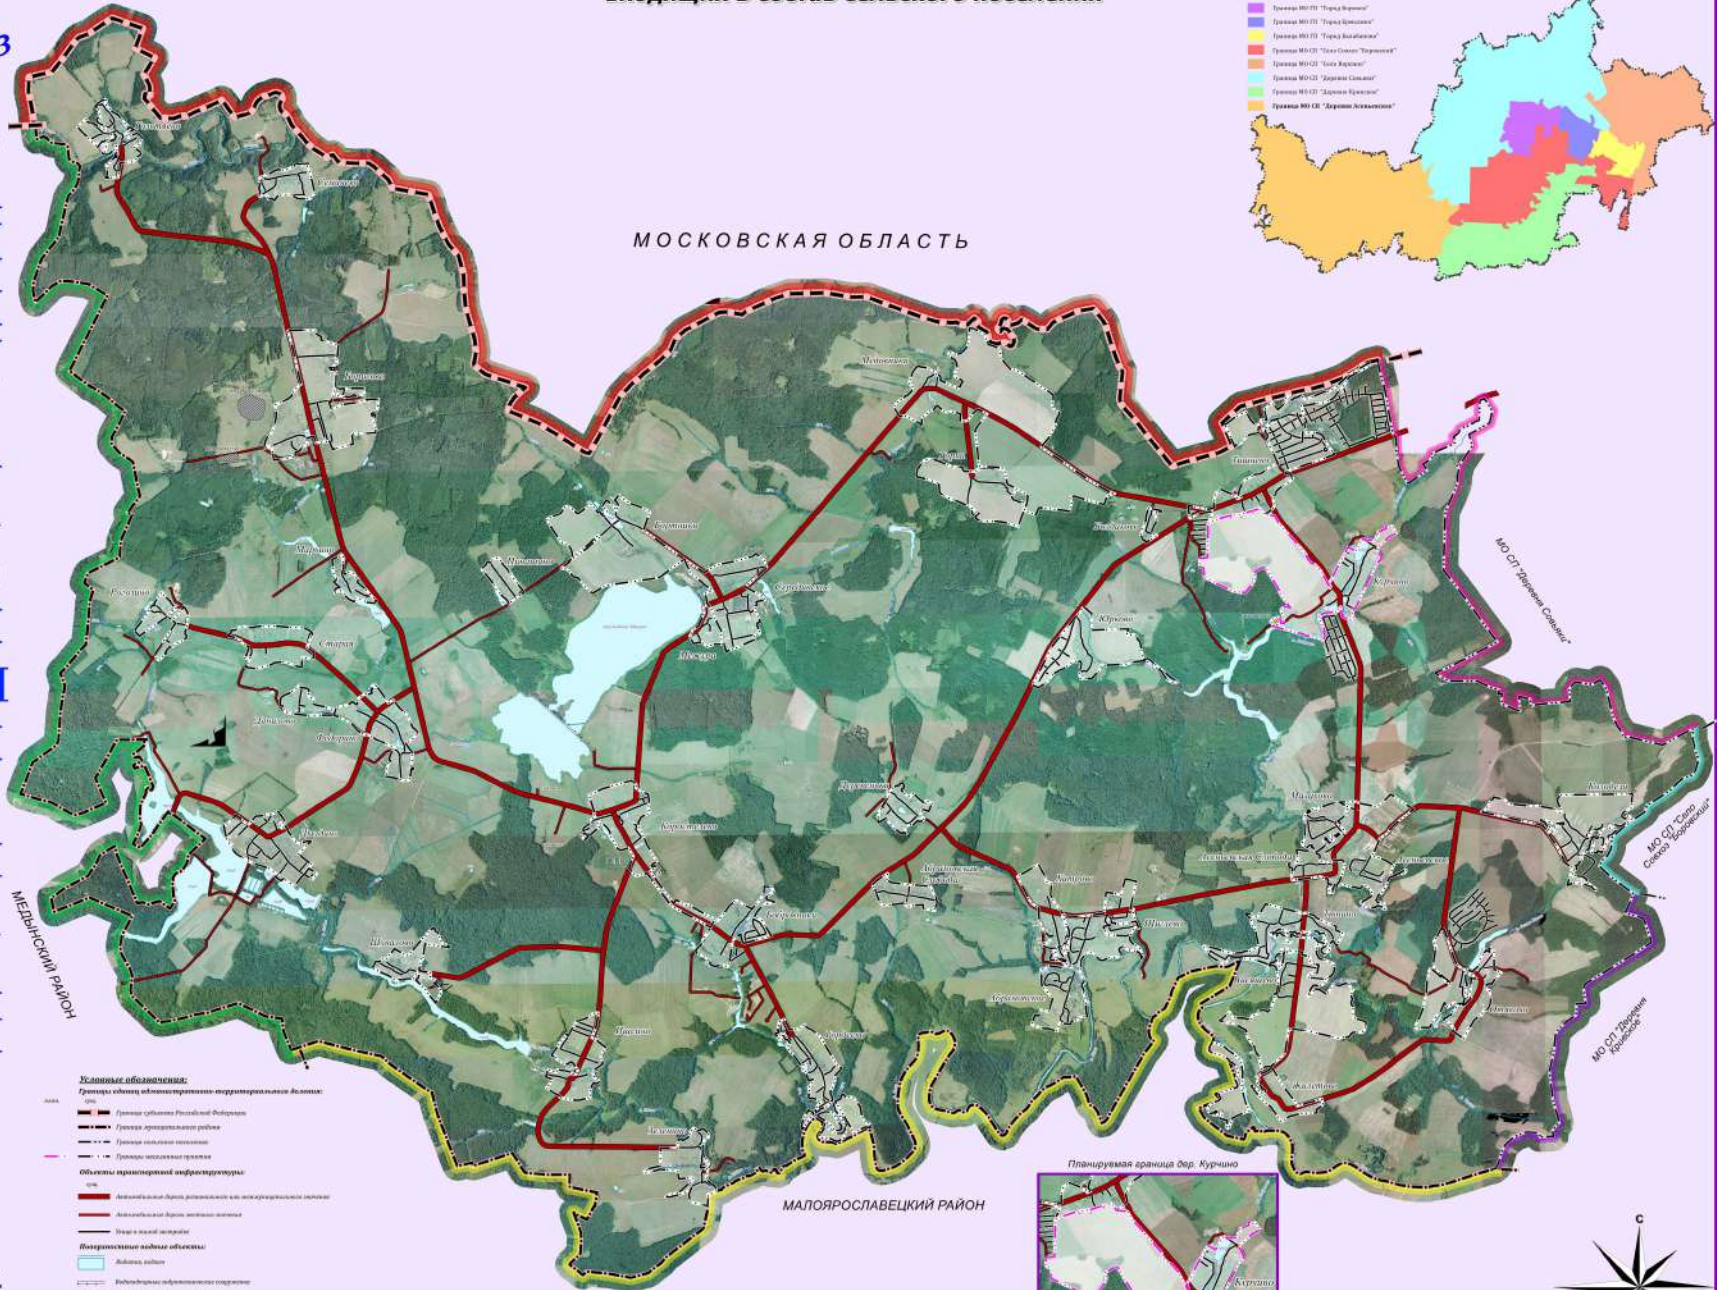

Карта границ населенных пунктов (в том числе границ образуемых населенных пунктов), входящих в состав сельского поселения

2023

Г
€
Н
€
Р
А
Д
Ь
Н
Ы
Й
П
Л
А
Н